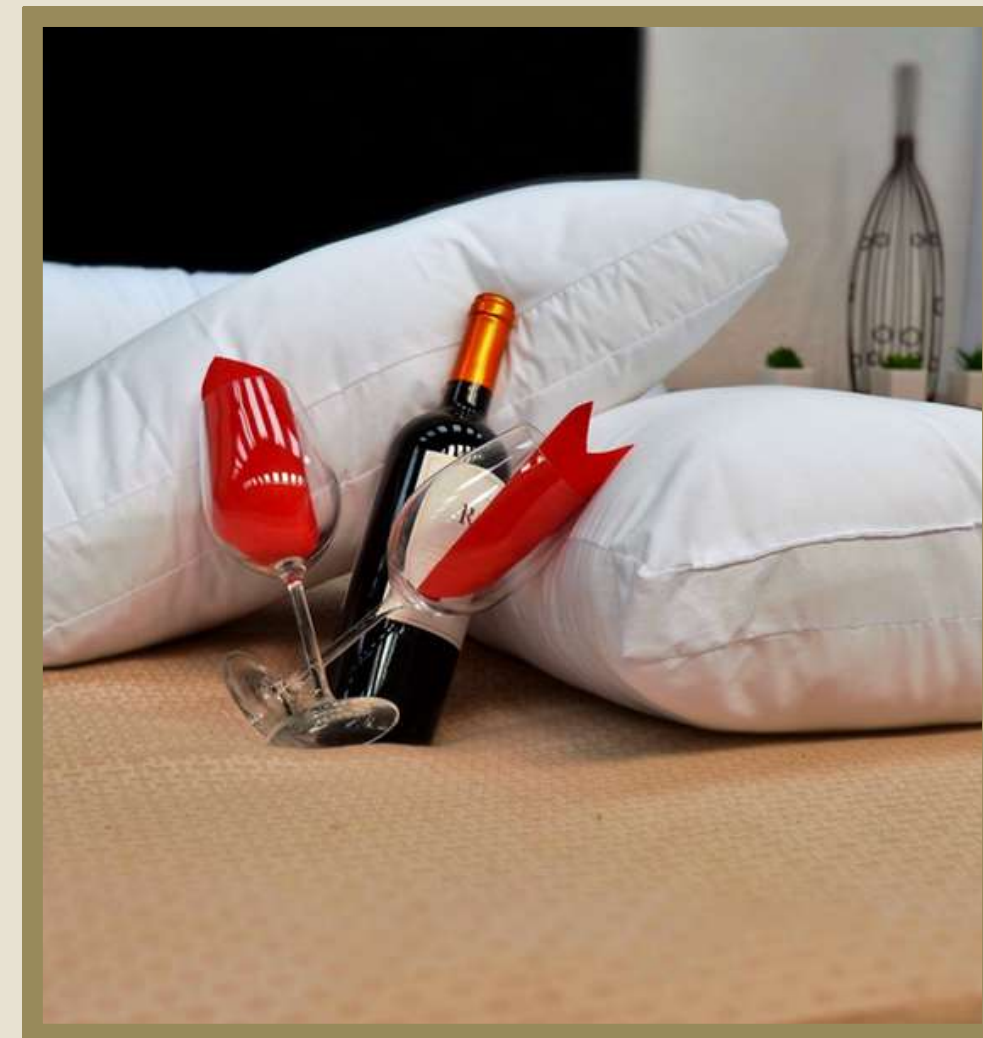

Travesseiro Super 750

Com dimensões de 50cm x 70cm. Este travesseiro é produzido com suporte suave de fibra de poliéster, oferecendo altura e indeformabilidade para promover uma postura correta durante o sono. Revestido com tecido 100% poliéster, seu excelente acabamento e alta qualidade garantem durabilidade por muitos anos.

Travesseiro Enrietti Pieroni

Com dimensões 50 cm x 70 cm, o Travesseiro Enrietti Pieroni foi projetado para proporcionar o máximo conforto durante o sono. Seu enchimento é composto por uma combinação de poliéster e flocos de espuma, garantindo suavidade e suporte. A capa, bordada em matelassê com tecido 100% poliéster, confere durabilidade e um toque de elegância ao travesseiro.

Travesseiro Percal Premium

Nosso Travesseiro Percal Premium, com dimensões de 48cm x 68cm, foi projetado com suporte suave de fibra de poliéster para garantir conforto e sustentação durante o sono. Sua maciez e resistência à deformação proporcionam uma postura correta ao longo da noite. Este travesseiro é revestido com tecido 100% algodão de alta qualidade.